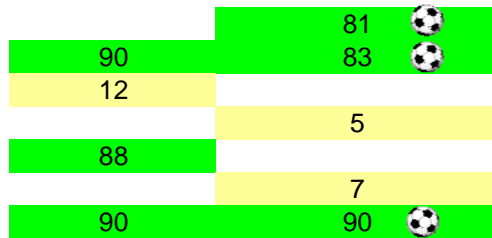

GSV Moers (A) Viktoria Goch (H) Borussia Bocholt (A) VfR Krefeld-Fischeln (A) TuB Bocholt (H) SV Neukirchen (A) DjK/VfL Tönisberg (H)

990 990 990 990 990 990 990

SV Budberg (H) Duisburg SV 1900 (A)

990

990