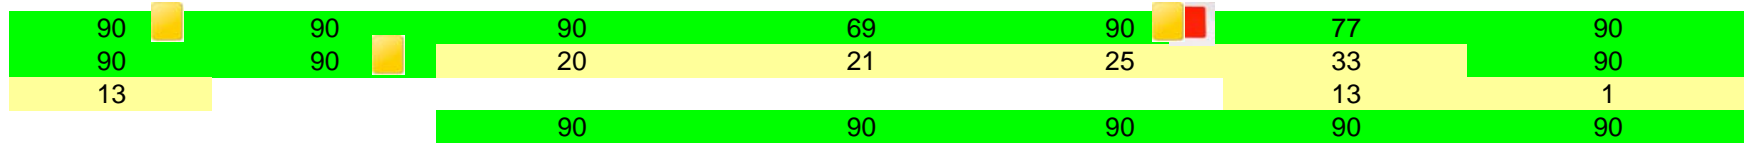

GSV Moers (A) Viktoria Goch (H) Borussia Bocholt (A) VfR Krefeld-Fischeln (A) TuB Bocholt (H) SV Neukirchen (A) DjK/VfL Tönisberg (H)

990 990 990 990 990 990 990

SV Budberg (H) Duisburg SV 1900 (A)

990

990